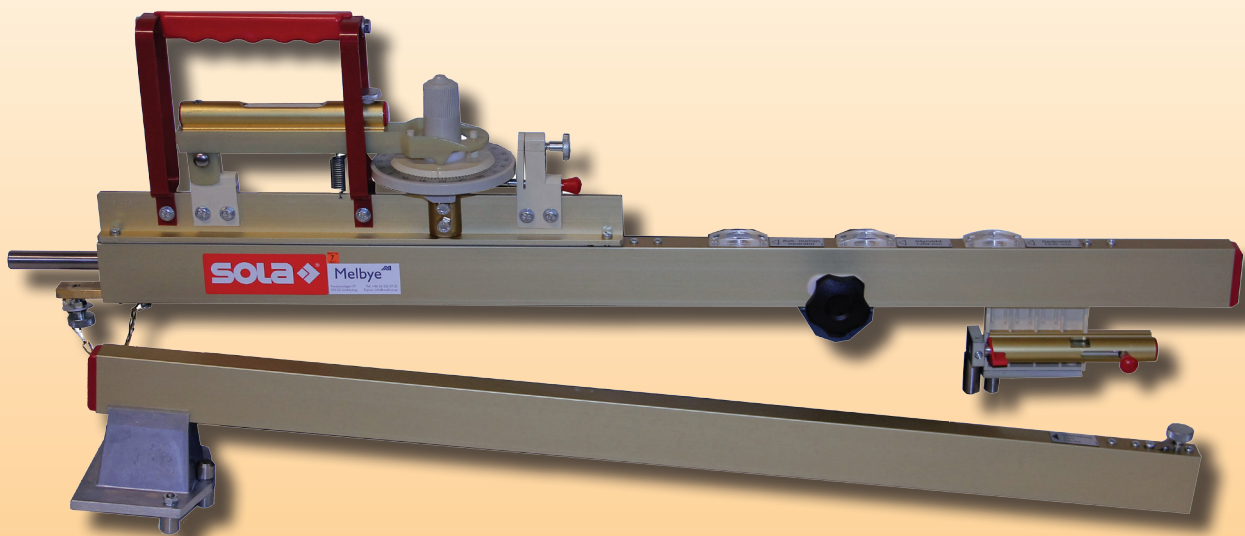

Måleinstrument for jernbane

Melbye leverer måleutstyr for spor, sporveksler og plattform. Vi tilbyr også kalibreringstjenester.

Spormålere

El.nr.	Type
9301000	GW0 40. Kombinert sporvidde og sporhøydemåler. Sporvidde 1435mm.
9301001	GW0 80. Sporvidde og skinnedosering.
9301002	SW 91. Vekselsporviddemål og sporvidde.
9301003	SW 91/Z. Alle spormåleinstrumenter i én delbar enhet. Starter på sporvidde 1435.
9301004	SW 9140. Vekselspormål, perongbredde og skinnedosering.
9301005	SW 9140/Z. Vekselspormål, skinnebredde og skinnedosering, delelig.
9300106	ULM 87. Sporvidde og plattform.